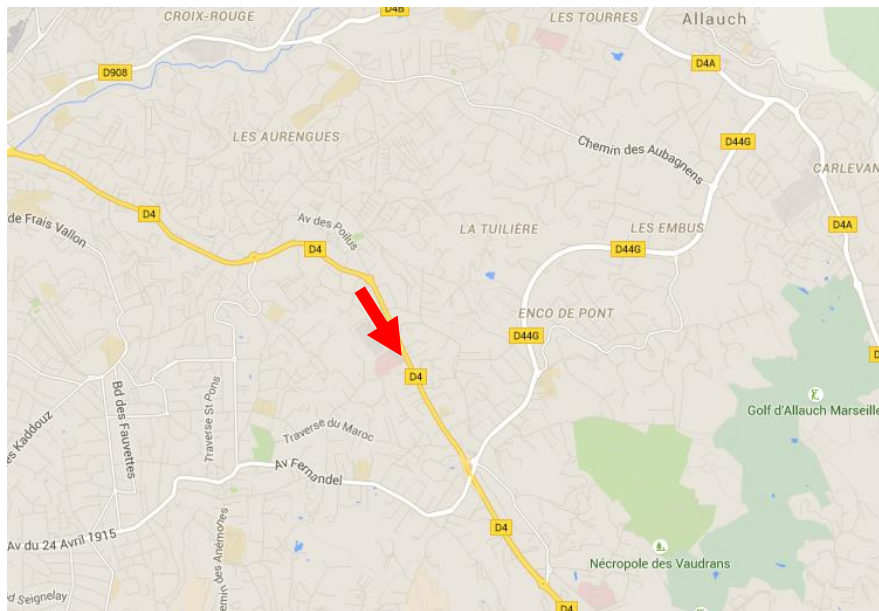

Adresse : **184 av des Poiluds**

Code panneau : **961A**

Tarif de location annuel HT : 4 200 €

*En sus*

Frais technique HT : 500 €

Taxe communale HT : 372 € (T.L.P.E)

En allant vers : Cc La Valentine / Autoroute / Allauch

En venant de : La Rose / Château Gombert

Cartographie non contractuelle

Format : **12 m<sup>2</sup>**

Photo non contractuelle